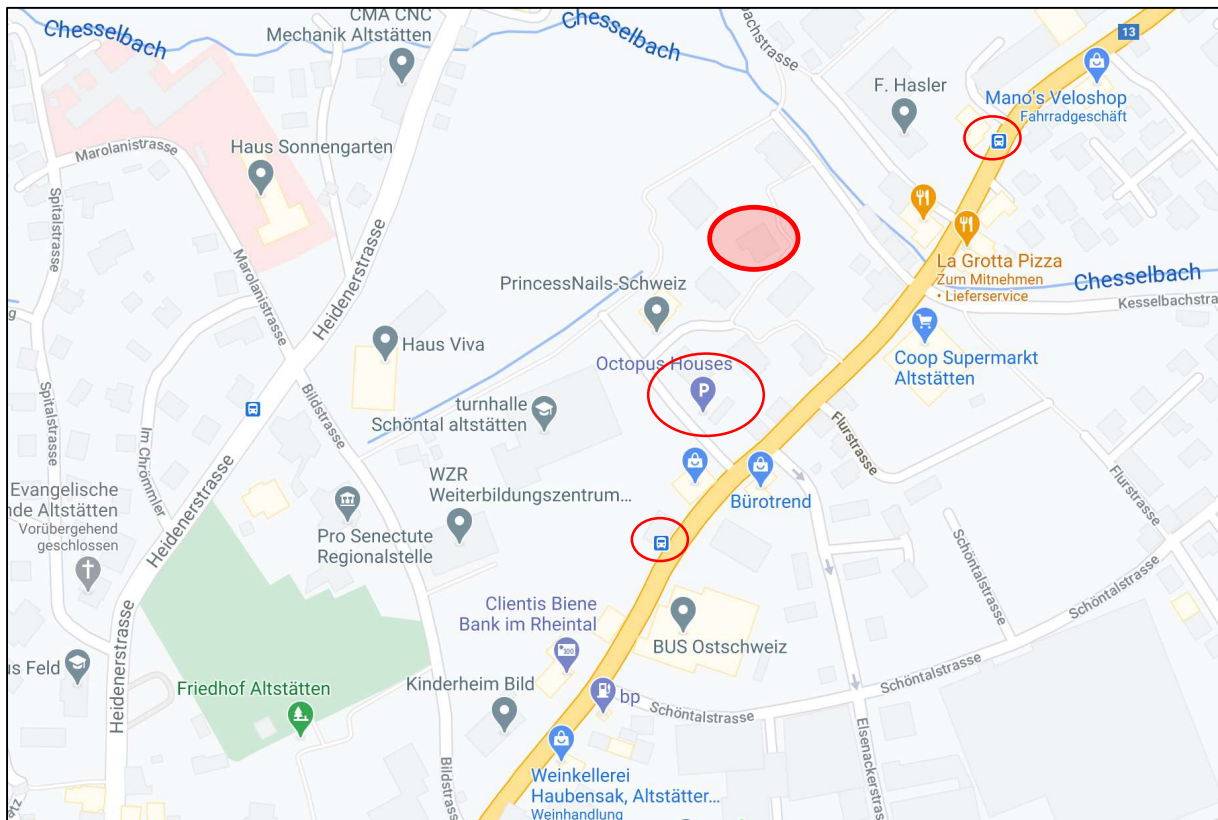

Wegbeschreibung zur Praxis Entfaltungswerkstatt

Adresse:

Entfaltungswerkstatt Roland Frei

Schulstrasse 14

9450 Altstätten SG (Schweiz)

*

Parkplätze vorhanden (gratis, müssen mit Autonummer in der Praxis registriert werden, bitte Autonummer merken)

*

öffentlicher Verkehr: Bushaltestelle: Kesselbrücke Lüchingen oder Altstätten SG Depot